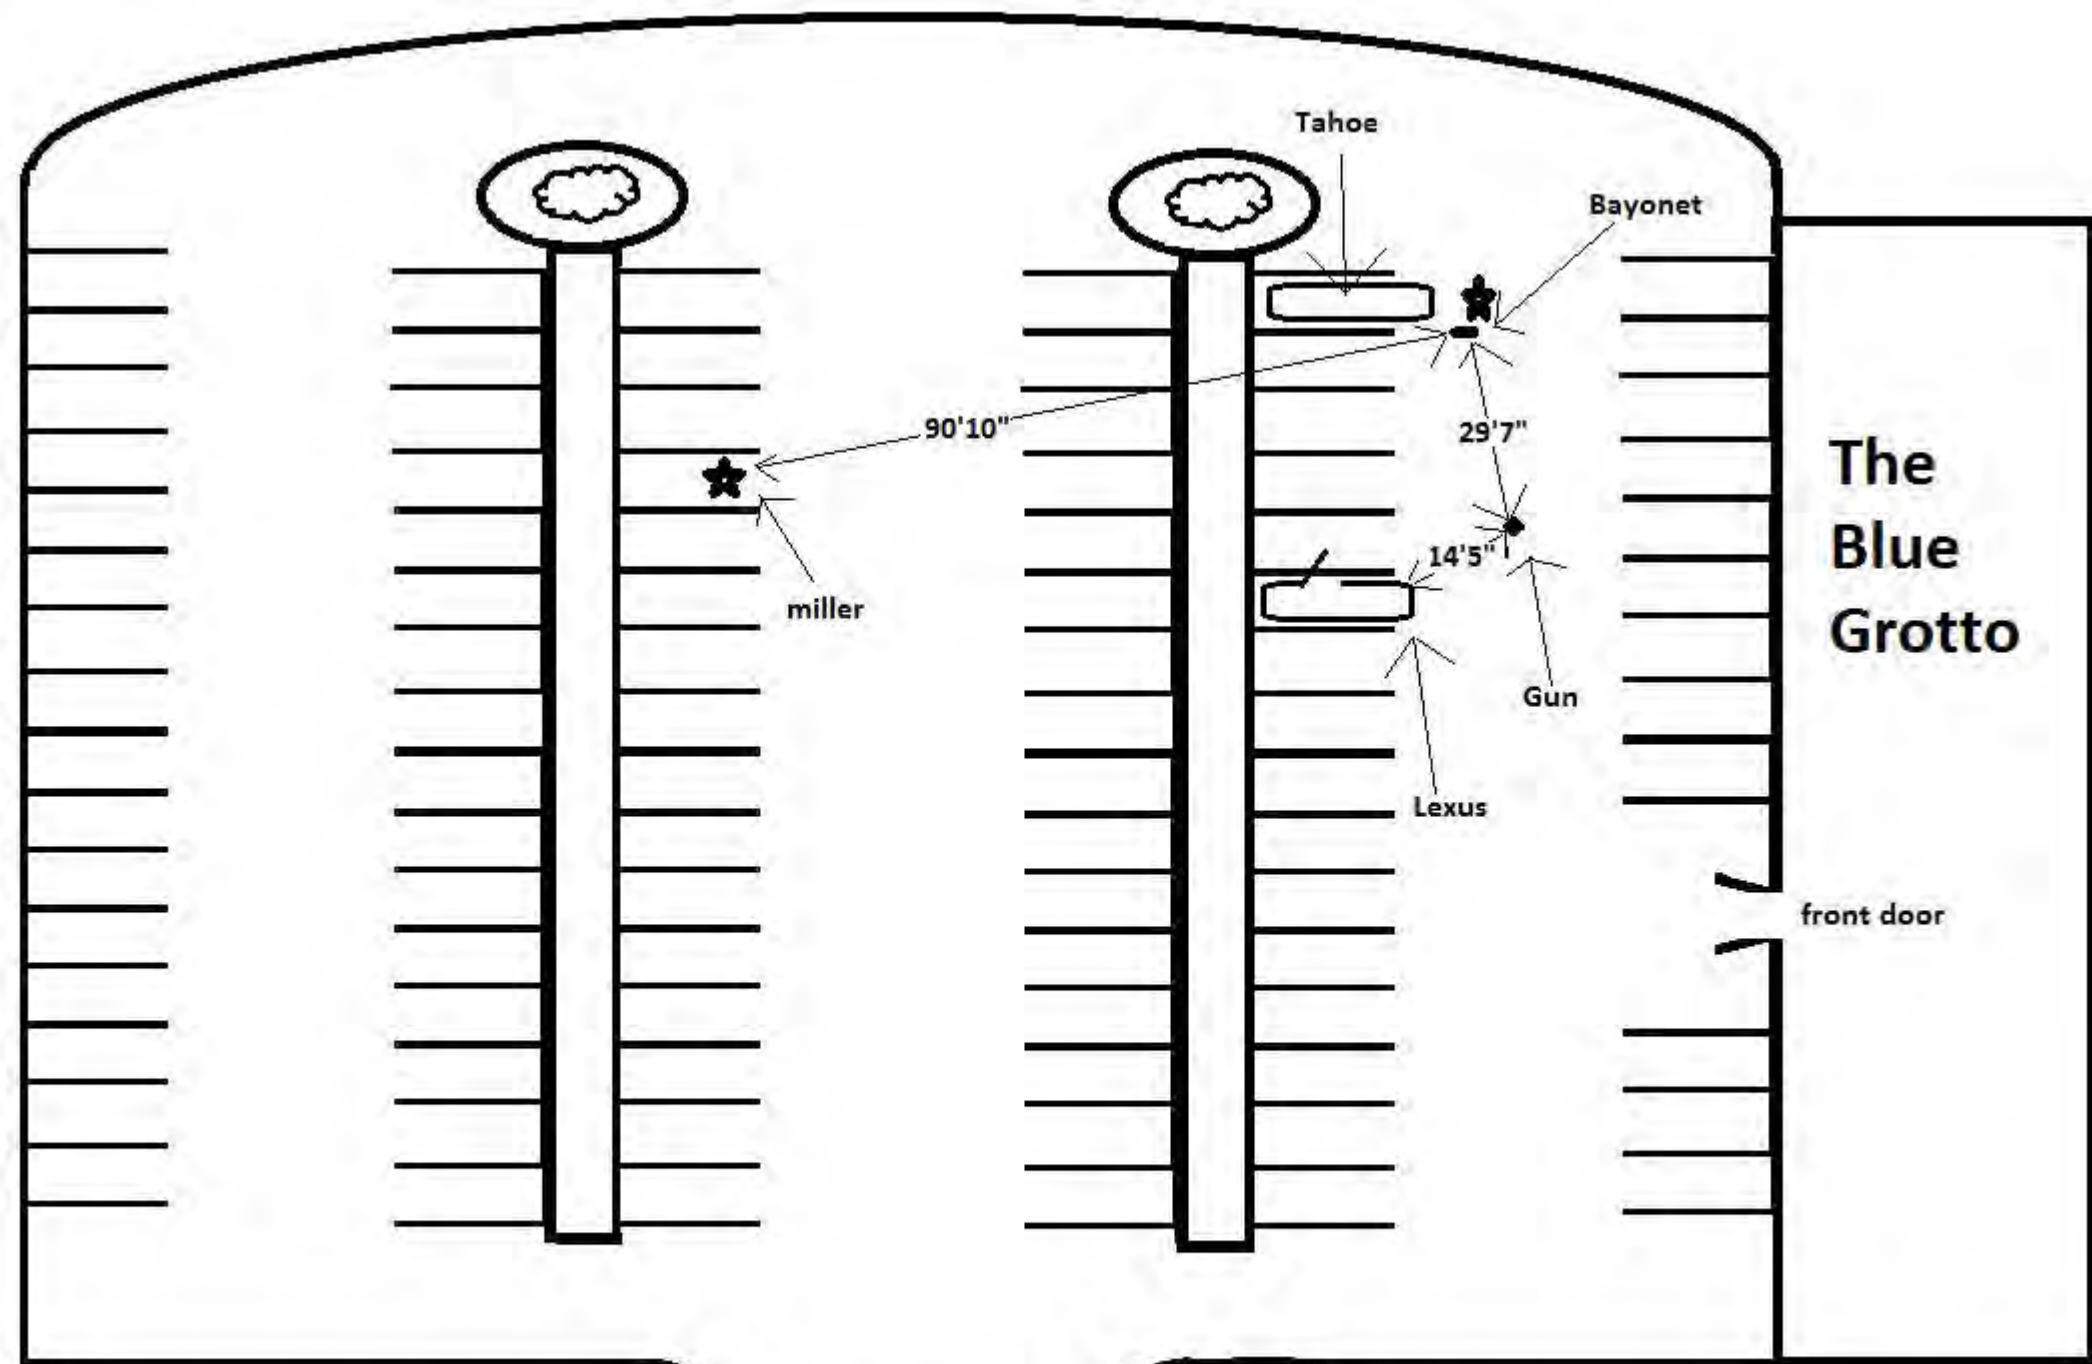

SRS AIRBAG

2012 ES 350

 LEXUS

----- Ponce de Leon Ave -----

Prepared by
Det. A.T. King
8/4/17